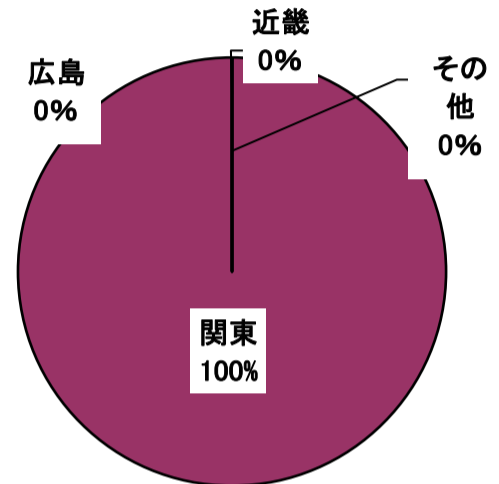

2022年度 平和学研究科(大学院)における就職先

2023.3.31現在

《広島県内地域》0社0名

《関東地域》1社1名
・共栄火災海上保険(株)(東京都)

《近畿地域》0社0名

《その他地域》0社0名

※地域区分について
【関東地域】
茨城県、栃木県、群馬県、
埼玉県、千葉県、東京都、
神奈川県
【近畿地域】
滋賀県、京都府、大阪府、

(注)本社所在地により地域別に整理