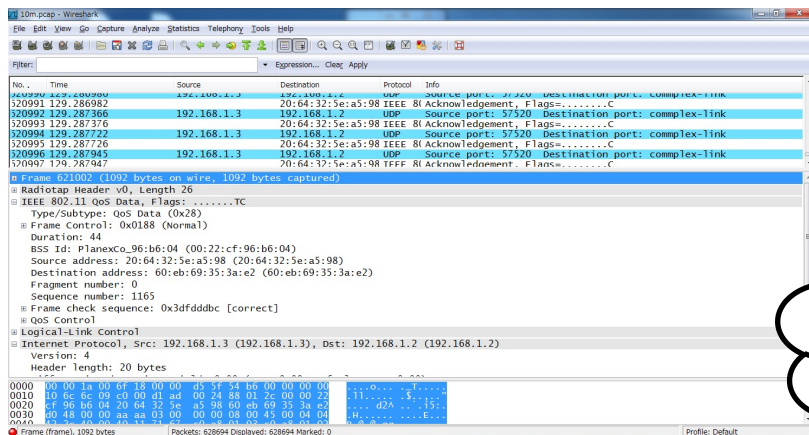

※開催日・時間帯は相談の上、担当教員と参加者全員の都合が合うところにします。
8月中に実施します。

※進捗状況により1日延長する場合があります。

※教科書などは、当日、必要に応じて貸し出します。

担当教員

情報工学専攻 小畑 博靖

データ取得の様子

PCに特殊な機器を付けてAndroid端末から出ているデータを観測